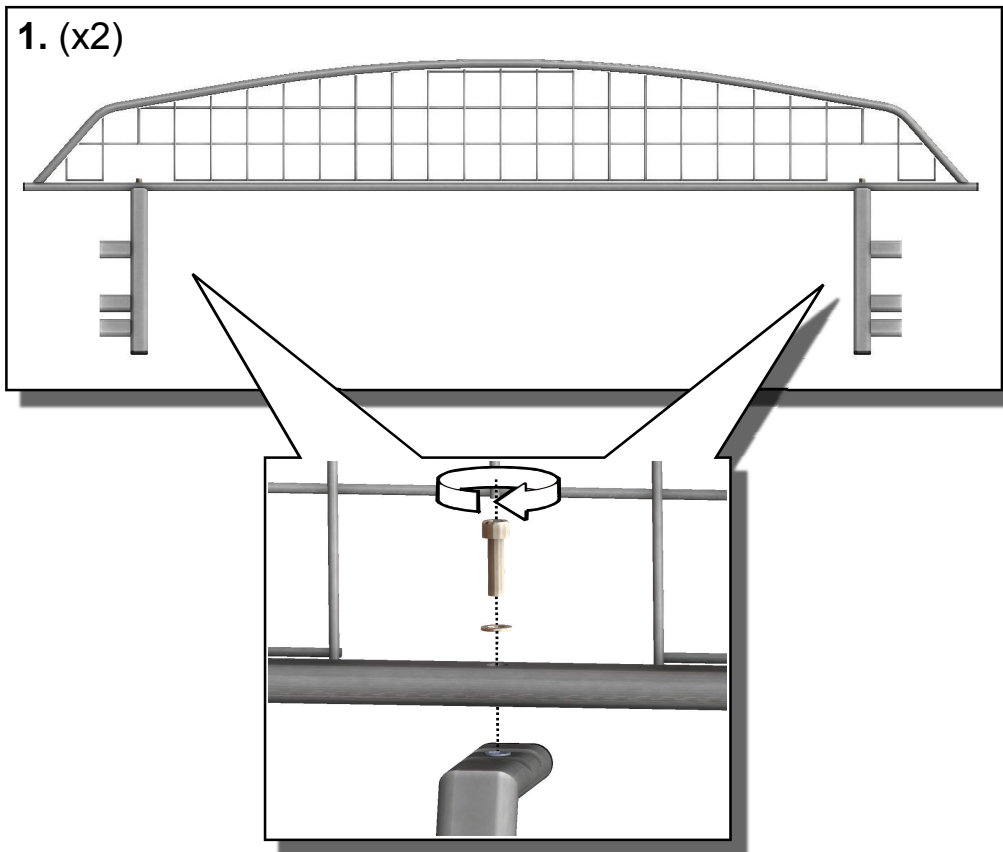

TDG 1340

FITTING INSTRUCTION / INSTRUCTION DE MONTAGE / EINBAUANLEITUNG /
ISTRUZIONI PER L'USO / INSTRUCCIONES DE MONTAJE / MONTAGEHANDLEIDUNG

CITROEN DS5

DOG GUARD / GRILLE PROTECTRICE POUR CHIEN / HUNDEGITTER /
RIPARO PER CANI / DEFENSA PARA PERROS / HONDEREK

TDG 1340

FITTING INSTRUCTION / INSTRUCTION DE MONTAGE / EINBAUANLEITUNG /
ISTRUZIONI PER L'USO / INSTRUCCIONES DE MONTAJE / MONTAGEHANDLEIDING

CITROEN DS5

DOG GUARD / GRILLE PROTECTRICE POUR CHIEN / HUNDEGITTER /
RIPARO PER CANI / DEFENSA PARA PERROS / HONDEREK