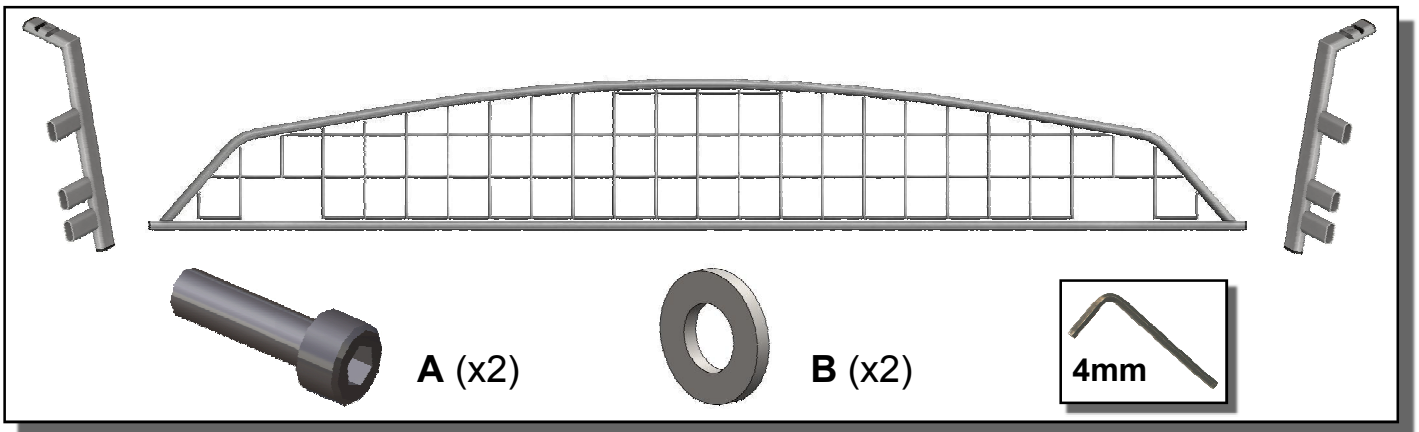

TDG 1340

FITTING INSTRUCTION / INSTRUCTION DE MONTAGE / EINBAUANLEITUNG /
ISTRUZIONI PER L'USO / INSTRUCCIONES DE MONTAJE / MONTAGEHANDLEIDUNG

CITROEN DS5

DOG GUARD / GRILLE PROTECTRICE POUR CHIEN / HUNDEGITTER /
RIPARO PER CANI / DEFENSA PARA PERROS / HONDEREK

TDG 1340

FITTING INSTRUCTION / INSTRUCTION DE MONTAGE / EINBAUANLEITUNG /
ISTRUZIONI PER L'USO / INSTRUCCIONES DE MONTAJE / MONTAGEHANDLEIDING

CITROEN DS5

DOG GUARD / GRILLE PROTECTRICE POUR CHIEN / HUNDEGITTER /
RIPARO PER CANI / DEFENSA PARA PERROS / HONDEREK