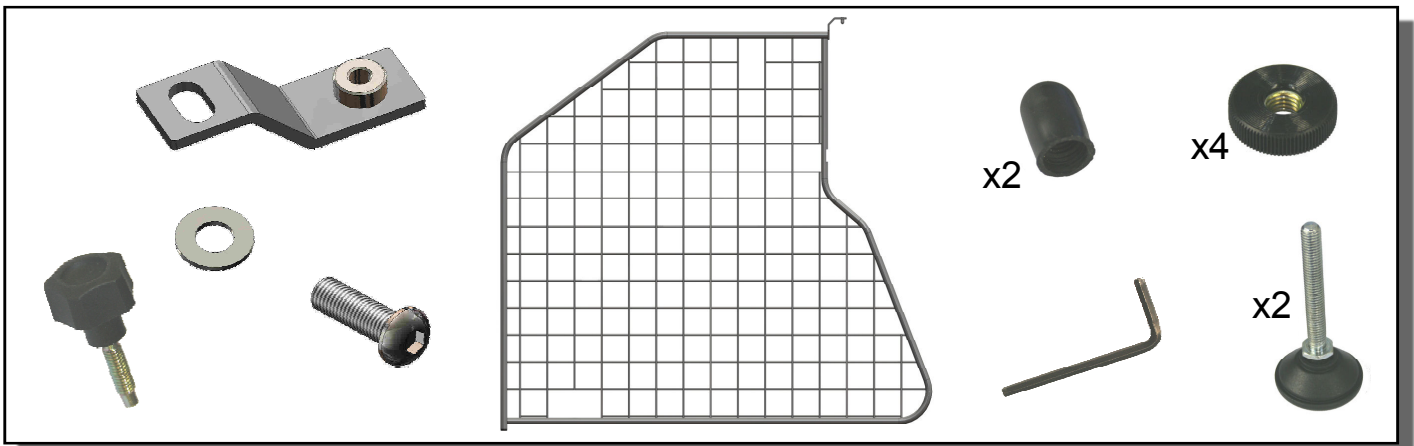

TDG 1112D

FITTING INSTRUCTION / INSTRUCTION DE MONTAGE / EINBAUANLEITUNG /
ISTRUZIONI PER L'USO / INSTRUCCIONES DE MONTAJE / MONTAGEHANDLEIDING

BMW X5

Luggage partition divider / Partition centrale de coffre à bagages / Abtrennung - Gepäckraumgitter /
Red de división del maletero / Divisorio centrale bagagliaio / De verdeler van de bagageverdeling