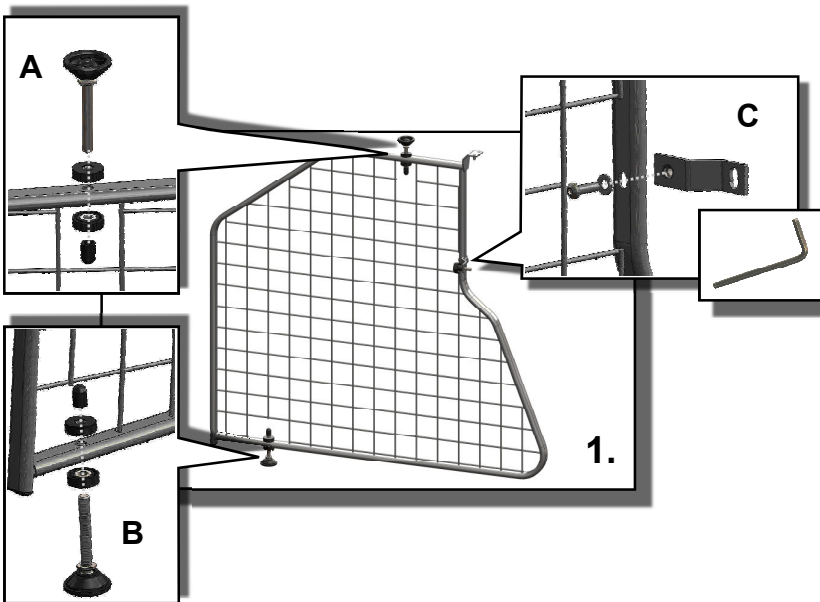

TDG 1112D

FITTING INSTRUCTION / INSTRUCTION DE MONTAGE / EINBAUANLEITUNG /
ISTRUZIONI PER L'USO / INSTRUCCIONES DE MONTAJE / MONTAGEHANDLEIDING

BMW X5

Luggage partition divider / Partition centrale de coffre à bagages / Abtrennung - Gepäckraumgitter /
Red de división del maletero / Divisorio centrale bagagliaio / De verdeler van de bagageverdeling