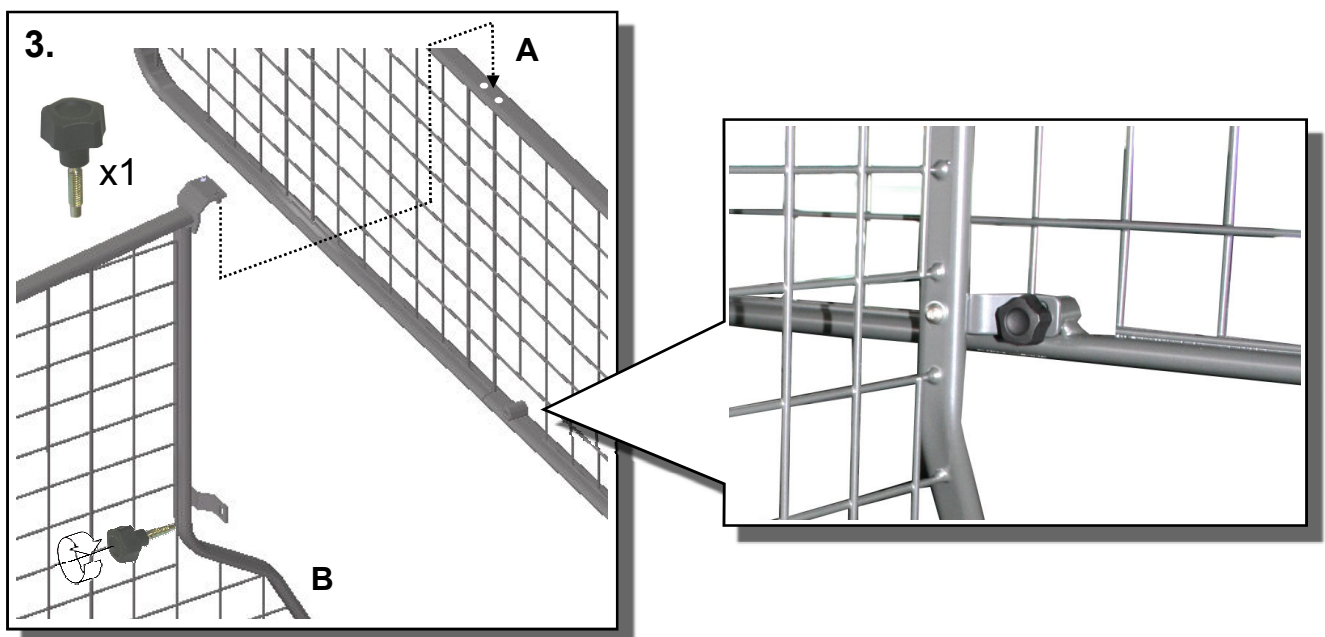

TDG 1112D

FITTING INSTRUCTION / INSTRUCTION DE MONTAGE / EINBAUANLEITUNG /
ISTRUZIONI PER L'USO / INSTRUCCIONES DE MONTAJE / MONTAGEHANDLEIDING

BMW X5

Luggage partition divider / Partition centrale de coffre à bagages / Abtrennung - Gepäckraumgitter /
Red de división del maletero / Divisorio centrale bagagliaio / De verdeler van de bagageverdeling